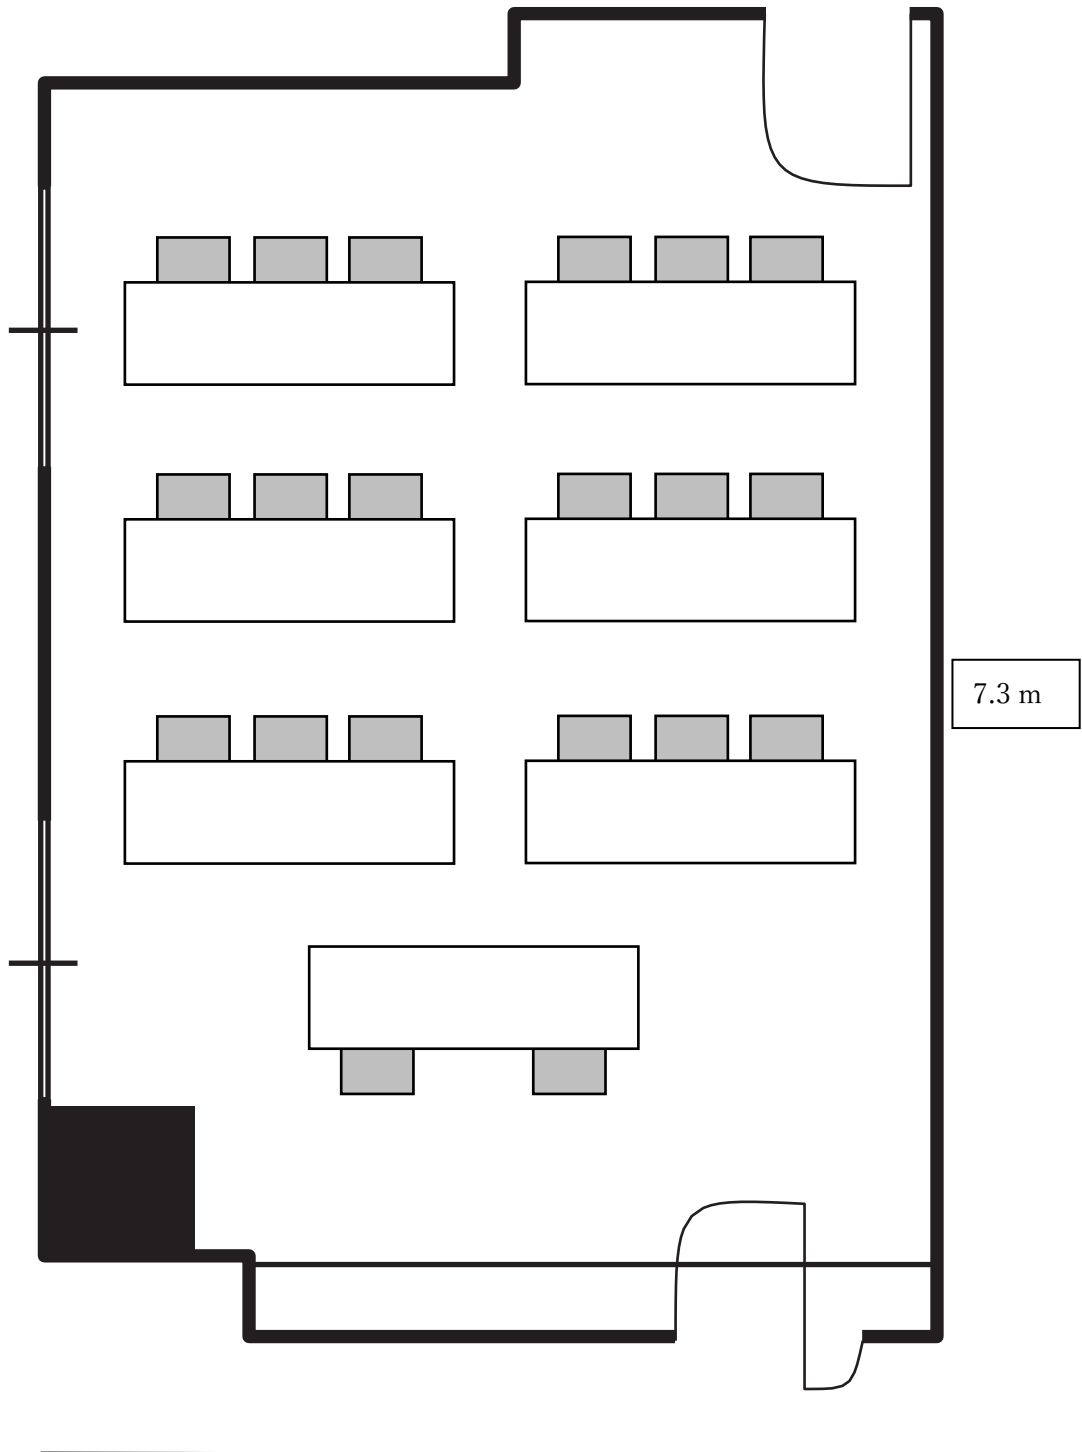

6階 第1会議室

41 m²/12 坪

会社名

担当者名

6階 第1会議室

41 m²/12 坪

会社名

担当者名

7.3 m

5.3 m

6階 第1会議室

41 m²/12 坪

会社名

担当者名

7.3 m

5.3 m

6階 第1会議室

41 m²/12坪

会社名

担当者名

- Ⓜ 電源コンセント
- ⊗ エアコン電源
- Ⓜ 電気スイッチ
- Ⓛ LAN コンセント

机サイズ：
横：1.8 m
縦：0.6 m

6階 第1会議室

41 m²/12坪