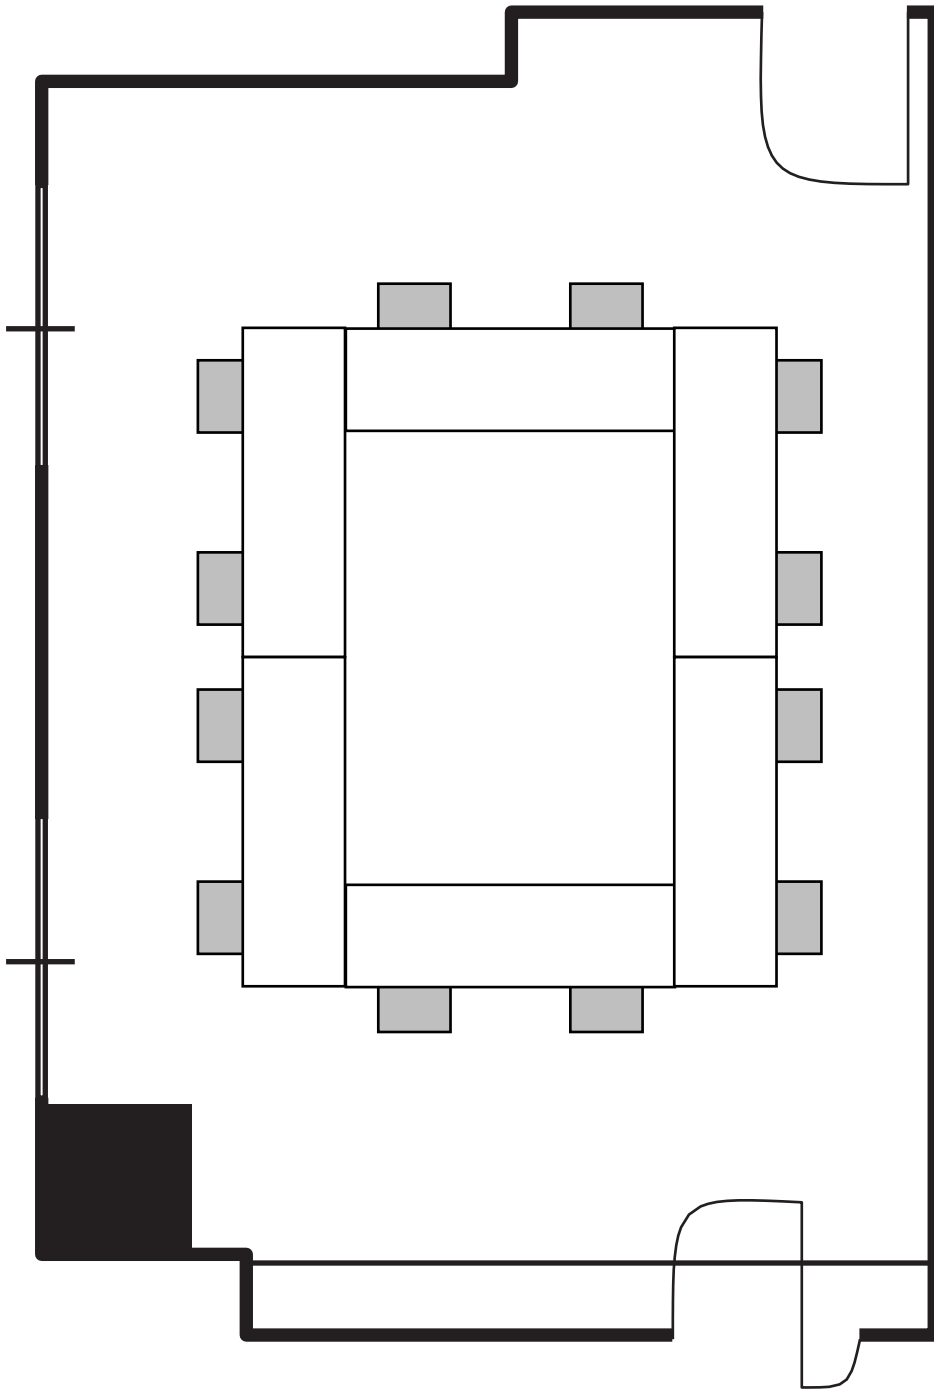

6階 第1会議室

41 m²/12 坪

会社名

担当者名

6階 第1会議室

41 m²/12 坪

会社名

担当者名

7.3 m

5.3 m

6階 第1会議室

41 m²/12 坪

会社名

担当者名

7.3 m

5.3 m

6階 第1会議室

41 m²/12坪

会社名

担当者名

- Ⓜ 電源コンセント
- ⊗ エアコン電源
- Ⓜ 電気スイッチ
- Ⓛ LAN コンセント

机サイズ：
横：1.8 m
縦：0.6 m

6階 第1会議室

41 m²/12坪