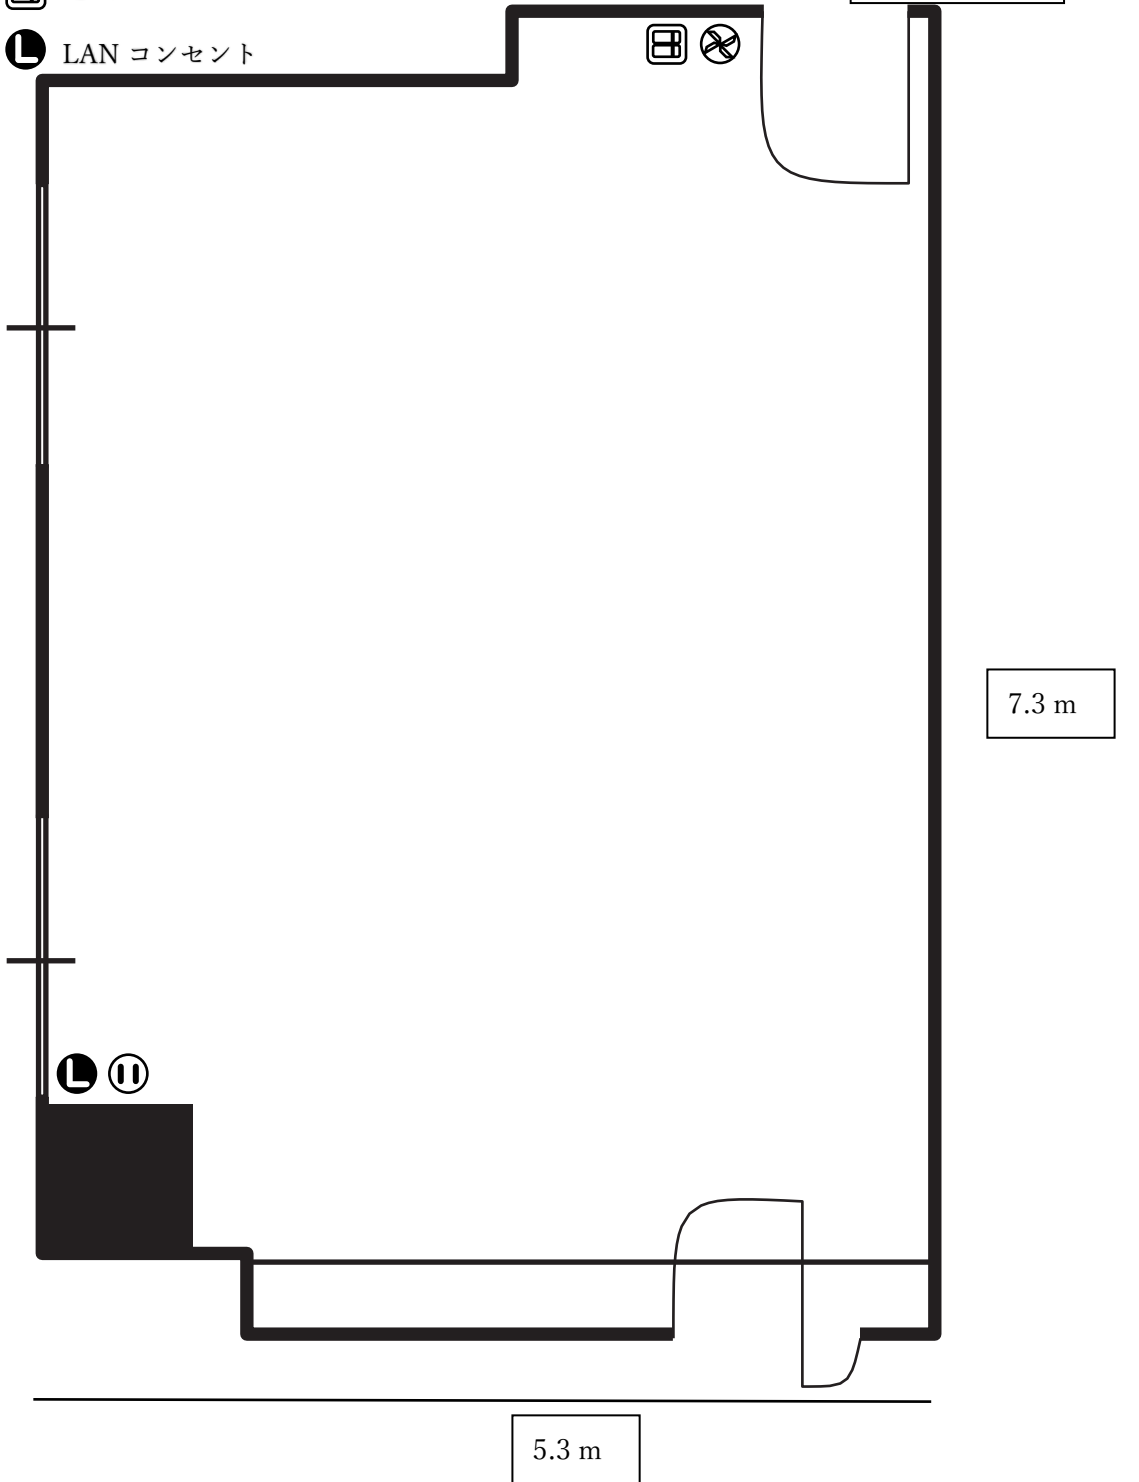

7.3 m

5.3 m

6階 第1会議室

41 m²/12 坪

会社名

担当者名

7.3 m

5.3 m

6階 第1会議室

41 m²/12坪

会社名

担当者名

- Ⓜ 電源コンセント
- ⊗ エアコン電源
- Ⓜ 電気スイッチ
- Ⓛ LAN コンセント

机サイズ：
横：1.8 m
縦：0.6 m

6階 第1会議室

41 m²/12坪