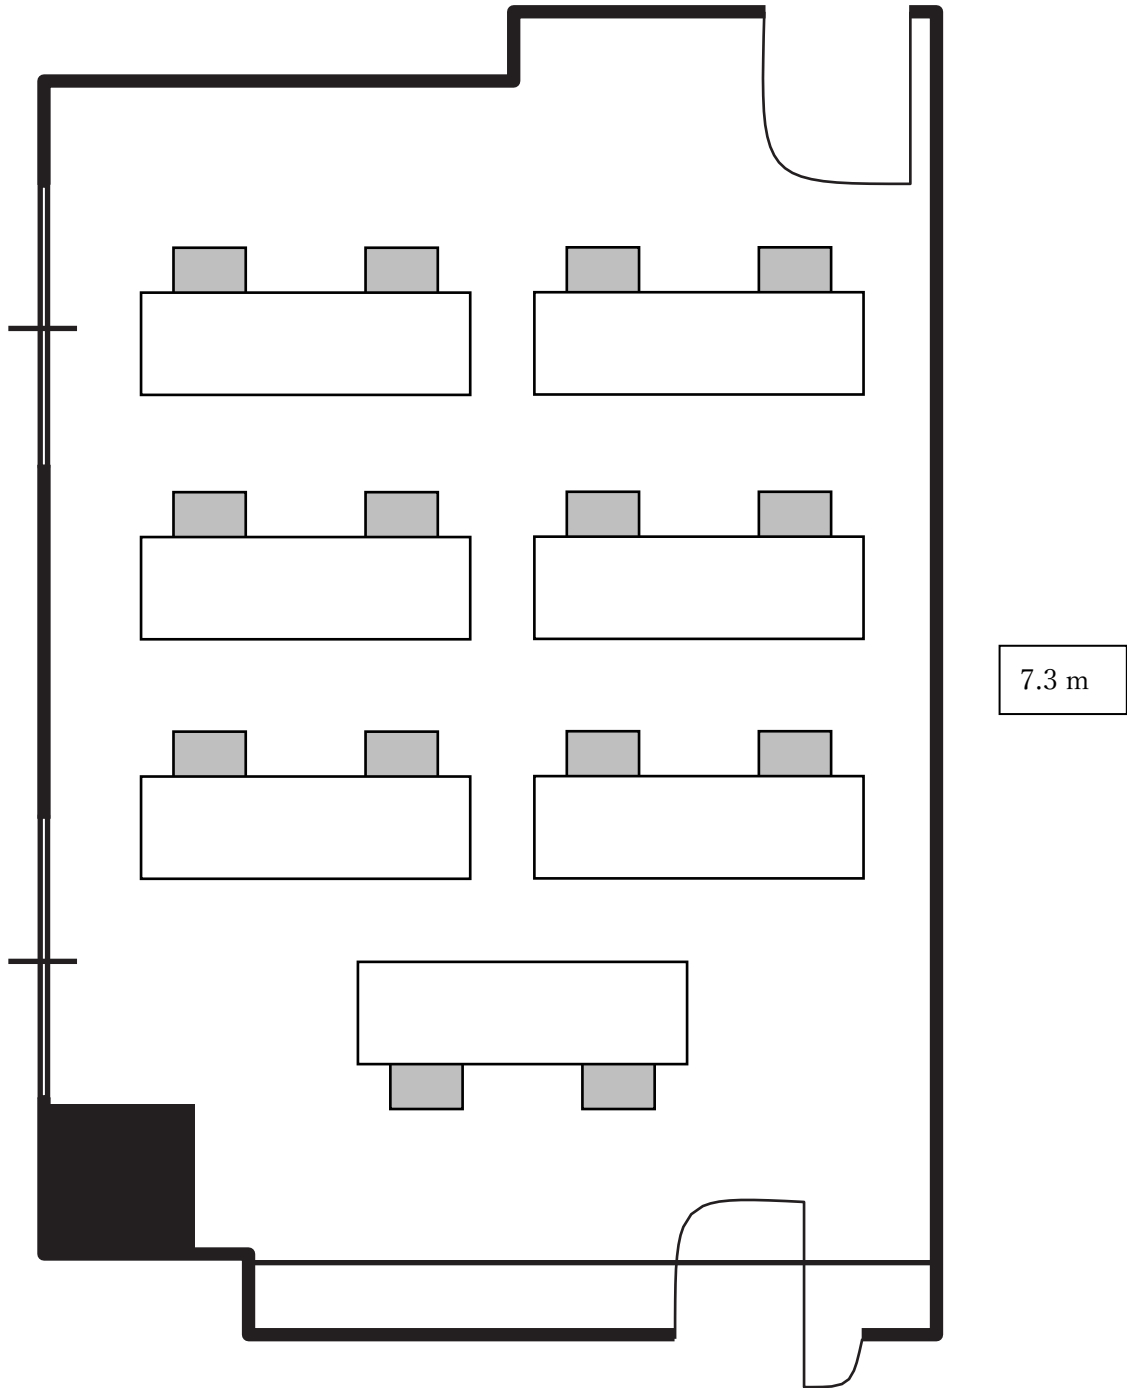

6階 第1会議室

41 m²/12 坪

会社名

担当者名

6階 第1会議室

41 m²/12 坪

会社名

担当者名

7.3 m

5.3 m

6階 第1会議室

41 m²/12 坪

会社名

担当者名

7.3 m

5.3 m

6階 第1会議室

41 m²/12坪

会社名

担当者名

- Ⓜ 電源コンセント
- ⊗ エアコン電源
- Ⓜ 電気スイッチ
- Ⓛ LAN コンセント

机サイズ：
横：1.8 m
縦：0.6 m

6階 第1会議室

41 m²/12坪